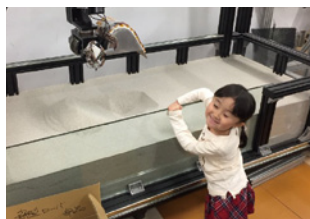

ゼミ合宿

これまで洞窟探検、トレッキング、釣り、ラフティング、パークゴルフ、蕎麦打ちなど、毎年、様々なイベントを学生さんが企画してくれます。

贈り物

研究室を旅立っていった卒業生からの贈り物を飾っています。ロボットのスケールモデルや私のイラストシールなどを学生さんが手作りしてくれました。

石上 玄也の ON と OFF

ON でも OFF でもアウトドア派に見えますが、インドアも大好きです

フィールド試験

屋外でのロボット試験は、天候や気温などかなりタフなときもありますが、学生時代から数多くのフィールドを制してきました。

MIT/JAXA 時代

様々なことを経験し、視野が一気に広がった5年間です。

家族との時間

慶應着任と同時に娘が生まれ、最近では「パパはロボットを作っている人」という認識のようです。子供をこっそり研究室に連れてくることもあります。

キャンプ&コーヒー

姉家族と一緒にいくことが多く、自然の中で時間を全く気にせず、ゆったりできるのが魅力です。早朝のコーヒーも格別です。

グランドサークル

日本縦断相当の距離をドライブし、文字通り大いなる自然を目の当たりにしました。次は子供を連れて巡りたいです。