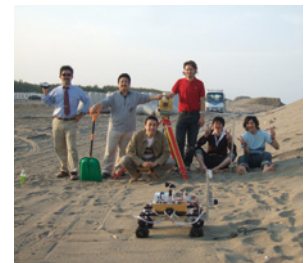

ゼミ合宿

これまで洞窟探検、トレッキング、釣り、ラフティング、パークゴルフ、蕎麦打ちなど、毎年、様々なイベントを学生さんが企画してくれます。

贈り物

研究室を旅立っていった卒業生からの贈り物を飾っています。ロボットのスケールモデルや私のイラストシールなどを学生さんが手作りしてくれました。

石上 玄也の ON と OFF

ON でも OFF でもアウトドア派に見えますが、インドアも大好きです

フィールド試験

屋外でのロボット試験は、天候や気温などかなりタフなときもありますが、学生時代から数多くのフィールドを制してきました。

MIT/JAXA 時代

様々なことを経験し、視野が一気に広がった5年間です。

家族との時間

慶應着任と同時に娘が生まれ、最近では「パパはロボットを作っている人」という認識のようです。子供をこっそり研究室に連れてくることもあります。

キャンプ&コーヒー

姉家族と一緒にいくことが多く、自然の中で時間を全く気にせず、ゆったりできるのが魅力です。早朝のコーヒーも格別です。

グランドサークル

日本縦断相当の距離をドライブし、文字通り大いなる自然を目の当たりにしました。次は子供を連れて巡りたいです。